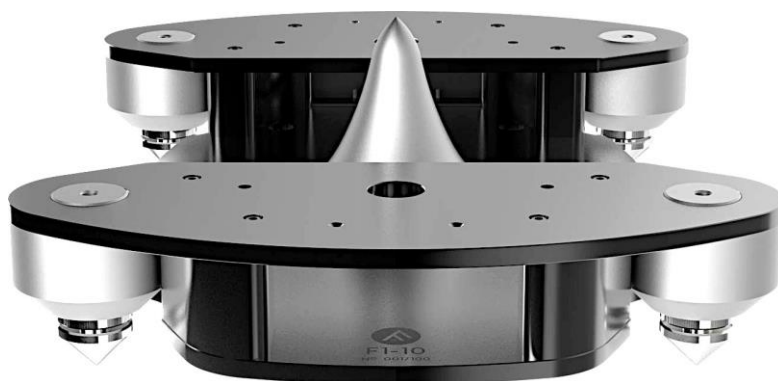

マシン加工による重量級アルミプラットフォーム / トラクトリックス・ディフューザー