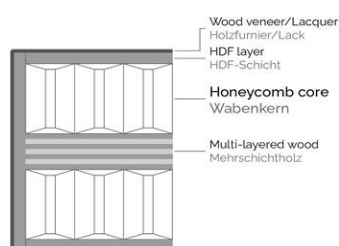

Model E14

Model E21-Q

- フィニッシュ: カナディアンメイプル・ウッド
[カラー7種類: Natural Maple (P01) / Walnut (P02) / Makassar (P03) / Palisander (P04) / Cherry (P05) / Pearl White (P06) / Pearl Black (P07)]
※標準カラーは Cherry (P05)
- アルミニウム・サイドピラーw/ソリッドウッド・トリムバー+ ログプレート
※シルバーグレー・マットアノダイズ処理
- HCCT軽量ハニカムコア内蔵の制振棚板
- プロテクションプレート一体型ステンレススチール・スパイク

Honeycomb core shelf (upper levels)
Wabenkernboden (obere Ebenen)

Honeycomb core shelf (bottom level)
Wabenkernboden (untere Ebene)

SPECIFICATIONS: Pagode° Signature MkII

Racks

棚板有効寸法
55 x 50 cm (上段)
59 x 54 cm (最下段)