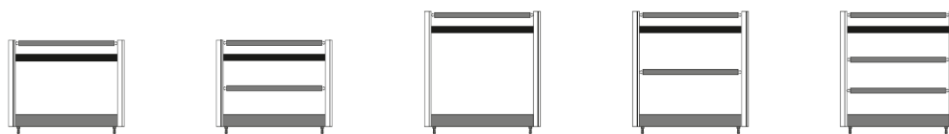

Honeycomb core shelf (upper levels)
Wabenkernboden (obere Ebenen)

Honeycomb core shelf (bottom level)
Wabenkernboden (untere Ebene)

SPECIFICATIONS: Pagode° Signature MkII

Racks

棚板有効寸法
55 x 50 cm (上段)
59 x 54 cm (最下段)

棚板取付ステップ
3 cm

スパイク高
4 cm

耐荷重
(上段)
25 kg

耐荷重
(最下段)
75 kg

Model	E11/45	E12/45	E11	E12	E13
段数	2	3	2	3	4
外形寸法 (HxWxD) cm	45 x 66 x 54	45 x 66 x 54	60 x 66 x 54	60 x 66 x 54	60 x 66 x 54

Model	E11/70	E12/70	E13/70
段数	2	3	4
外形寸法 (HxWxD) cm	70 x 66 x 54	70 x 66 x 54	70 x 66 x 54