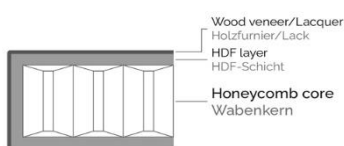

Pagode° Signature MkII Platforms

パゴデ・シグネチャーMkII プラットフォームは、シグネチャーMkII ラックの最下段と同等のデュアルレイヤーHCCT ハニカムコアを採用する、最大 75 kg までのパワーアンプなどを積載可能とした高性能プラットフォームです。脚部にはスパイクと保護プレートを一体化したユニークなコーンフィートを装着。HCCT による優れた制振能力と揺るぎない安定性で、コンポーネントにディテール感にあふれたパワフルなダイナミックスをもたらします。

Model E14

Model E21-Q

- フィニッシュ: カナディアンメイプル・ウッド
[カラー7種類: Natural Maple (P01) / Walnut (P02) / Makassar (P03) / Palisander (P04) / Cherry (P05) / Pearl White (P06) / Pearl Black (P07)]
※標準カラーは Cherry (P05)
- アルミニウム・サイドピラーw/ソリッドウッド・トリムバー+ ログプレート
※シルバーグレー・マットアノダイズ処理
- HCCT軽量ハニカムコア内蔵の制振棚板
- プロテクションプレート一体型ステンレススチール・スパイク

Honeycomb core shelf (upper levels)
Wabenkernboden (obere Ebenen)

Honeycomb core shelf (bottom level)
Wabenkernboden (untere Ebene)

SPECIFICATIONS: Pagode° Signature MkII

Racks

棚板有効寸法
55 x 50 cm (上段)
59 x 54 cm (最下段)