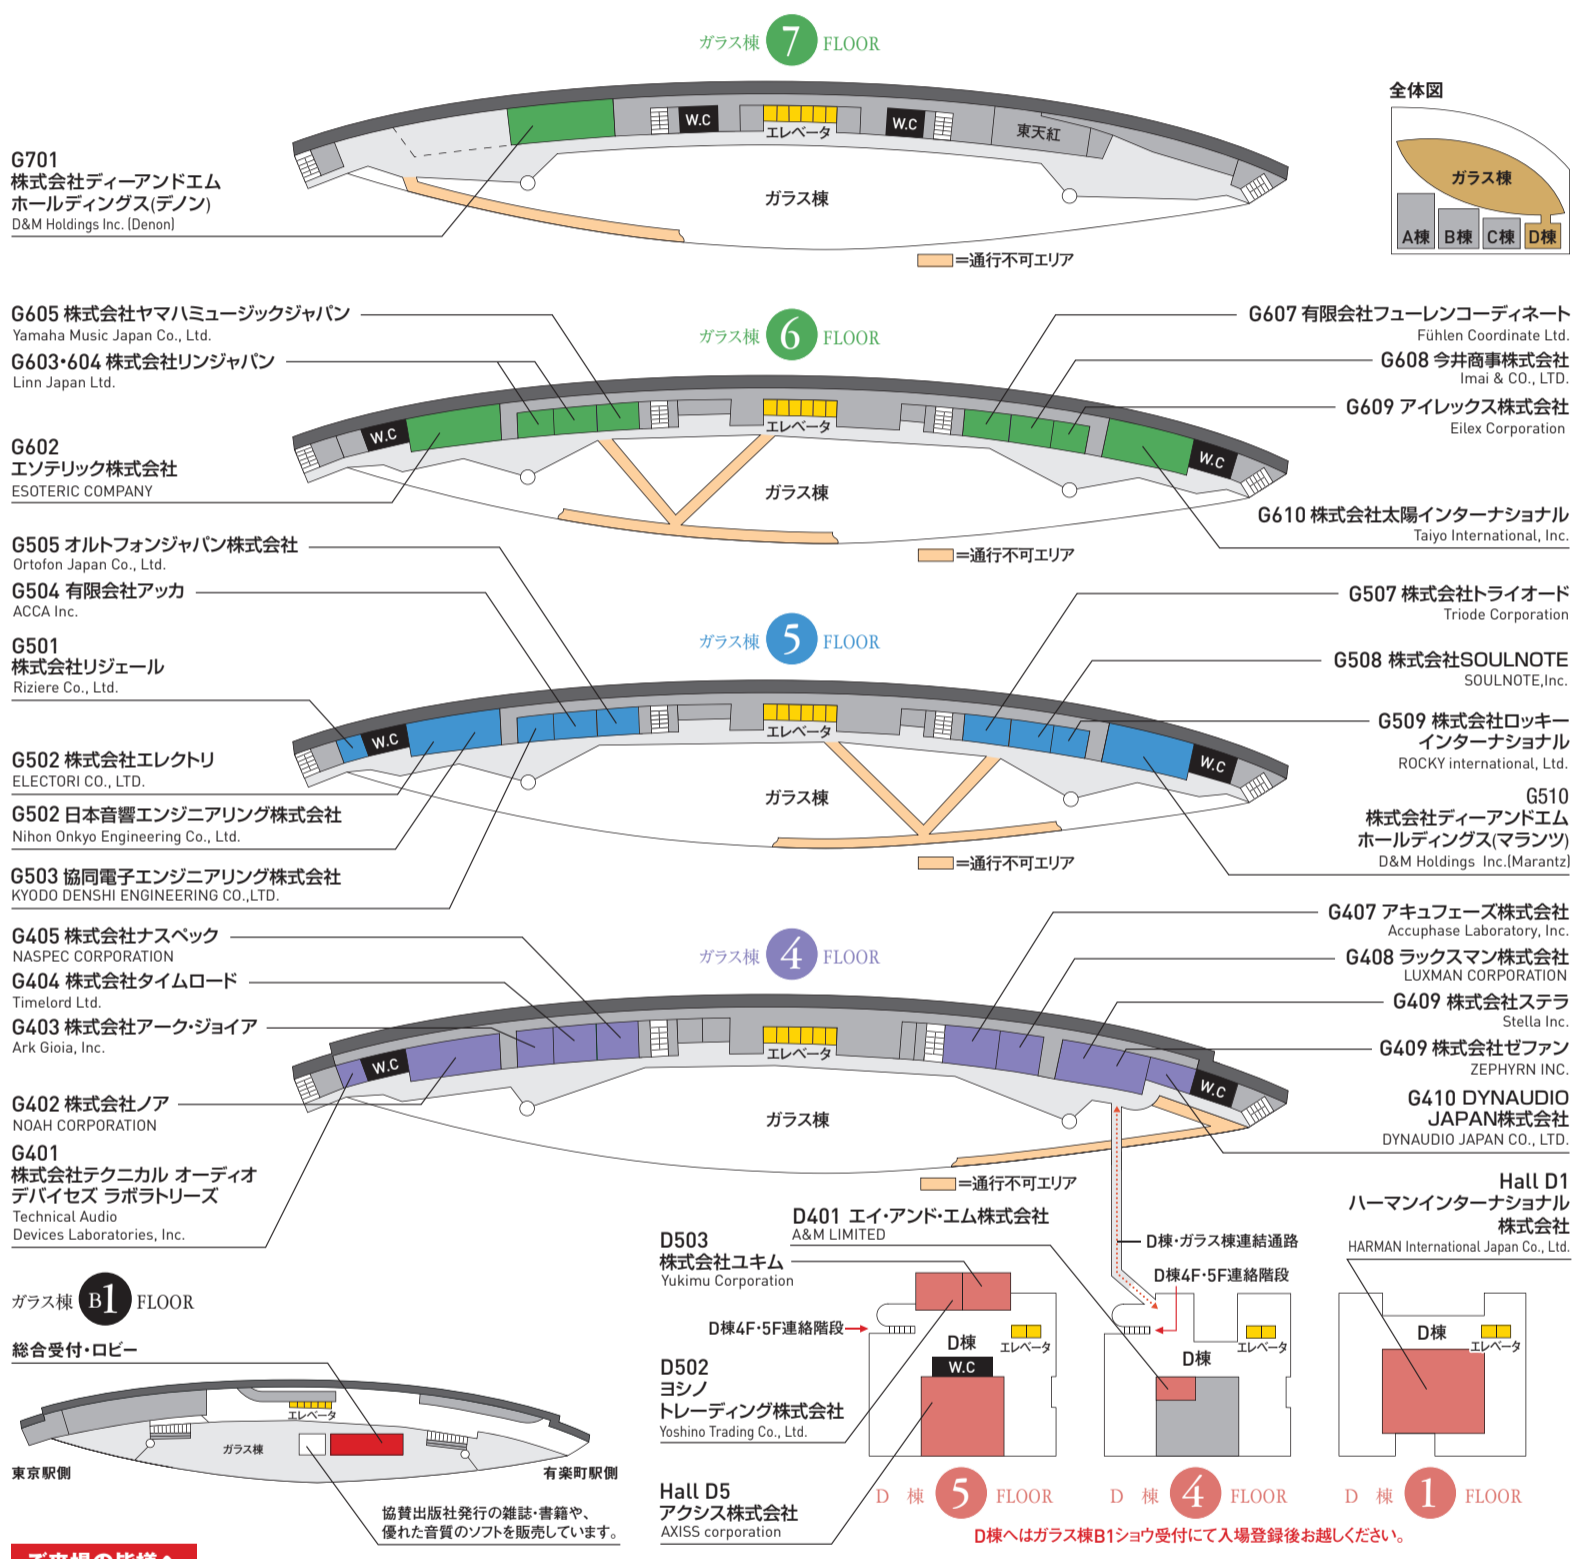

心に響く音がある。

2023 東京 インターナショナル オーディオショー

11/3(金・祝) 4(土) 5(日)

[開催時間] 10:00 ~ 19:00 (最終日は17:00 終了)

東京国際フォーラム

入場無料 入場には事前予約登録が必要です。
ガラス棟B1ショウ受付で必ず入場登録をお願い致します。
入場バスの着用の無い方は会場の入場を禁止させていただきます。 www.iasj.info IASJ

[2024年のご案内]
2024年の開催日程は7月26日(金)~28日(日)となります。
例年とは時期が異なりますのでご注意ください。

ご来場の皆様へ

ガラス棟B1ショウ受付で必ず入場登録(QRコードの提示)をお願い致します。入場バスの着用の無い方は会場の入場を禁止させていただきます。

〈会場〉東京国際フォーラム
〒100-0005 東京都千代田区丸の内3丁目5番1号

- JR線「有楽町駅」より徒歩1分。「東京駅」より徒歩5分(京葉線東京駅と地下1階コンコースにて連絡)
 - 地下鉄 有楽町線「有楽町駅」と地下1階コンコースにて連絡
- ご入場には入場バスが必要です。ガラス棟B1ショウ受付で入場登録(QRコードの提示)後、バス着用の上ご入場ください。