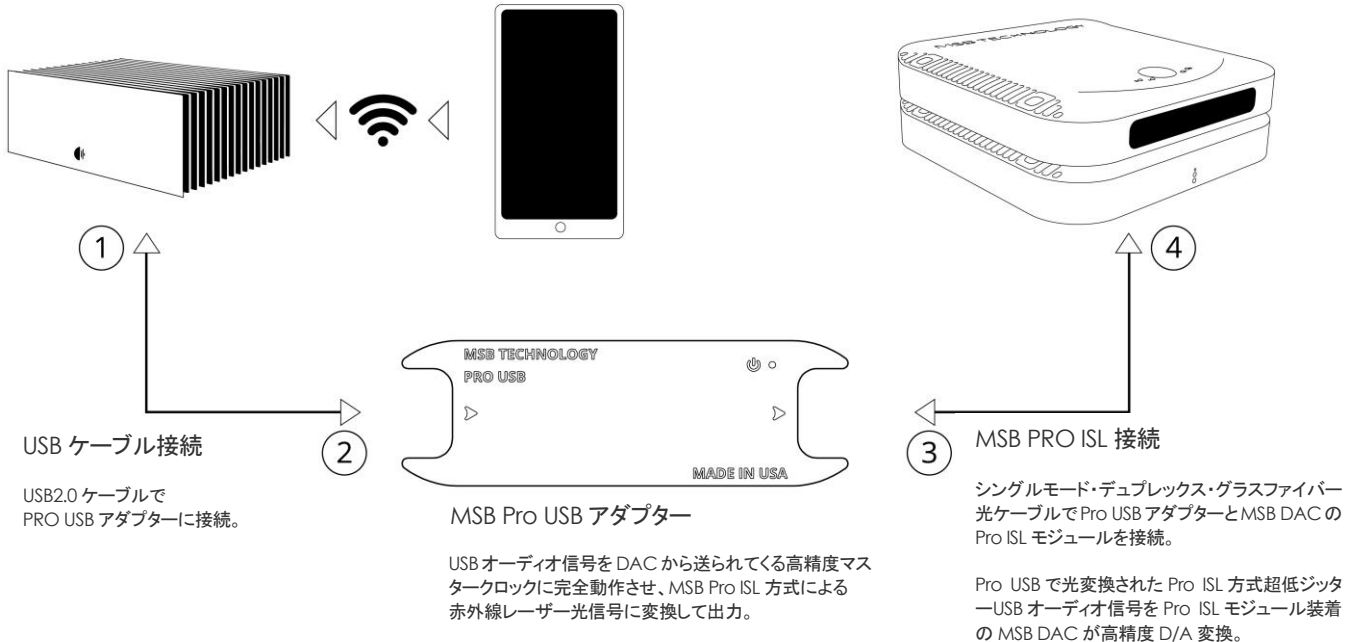

[シグナルプロセス]

PC / Roon Core / NAS

Controller/Mobile Device

MSB DAC W/Pro ISL

[LED 表示]

- ・点灯せず: 給電なし
- ・白点滅: スタンバイ/オーディオ再生なし
- ・白点灯: オーディオ再生 (フォーマット PCM または DSD)
- ・青点灯: オーディオ再生 (フォーマット MQA)
- ・緑点灯: オーディオ再生 (フォーマット MQA Studio)
- ・アンバー: オーディオ再生 (フォーマット MQL)

[Pro USB 仕様]

- ●USB 接続フォーマット: Type B パワード USB
- ●消費電力: USB バスパワー、400mA @ 5V の一定電流
- ●サポートフォーマット: [PCM; 44.1kHz-705.6kHz, 48kHz-768kHz], [DSD; 1x-8x], MQA フルデコード
- ●外形寸法: 49.53W x 22.352H x 152.4D (mm)

[適応 Pro ISL 光ファイバーケーブル]

- ●ケーブルタイプ: LC-LC デュプレックス・シングルモード・ファイバーケーブル
- ●コネクタ: LC UPC
- ●サポート距離: 最長 1 km

“Pro USB” アダプター (USB > Pro ISL 変換アダプター)

¥180,000(税別)

※既に Pro ISL モジュール+ Pro ISL cable をお持ちの方のための単体モデル

“Pro USB” スターターパック (Pro USB アダプター + Pro ISL モジュール + Pro ISL cable *)

¥360,000(税別)

※Pro ISL モジュール+ Pro ISL cable をお持ちでない方のためのセットモデル * LC-LC Fiber Single Mode Duplex 光ケーブルL(3ft長)