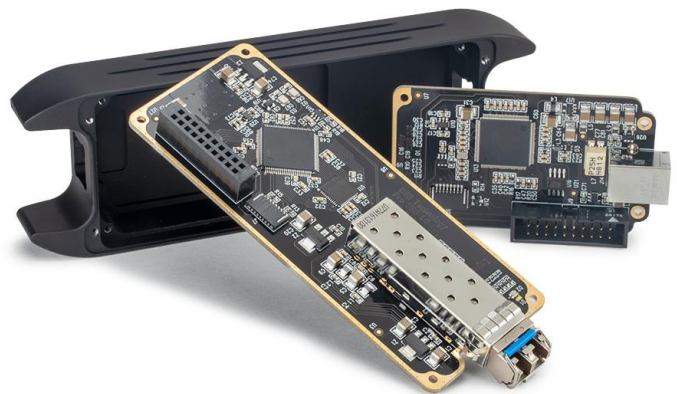

超高精度、超高速、超低ジッター、超アイソレーション。
すべてに"超"が付く、前人未到の超高音質 USB 伝送

[USB > Pro ISL 方式赤外線レーザー光変換アダプター] "Pro USB"

"Pro USB"は、USB オーディオの電気的信号を MSB 独自の"Pro ISL"方式による赤外線レーザー光に変換。PC や NAS などの USB オーディオサーバーと DAC との間で完全アイソレーションを図り、かつ完全同期による究極の低ジッター化/高精度化を果たす画期的な新 USB 伝送アダプターです。

■赤外線レーザー光信号を搬送する光ケーブルには「シングルモード・デュプレックス・グラスファイバー」を採用。たとえ 1Gbps という膨大なデジタルデータを、1km 先に送ったとしても、そのレベルロスは僅か 0.3dB 以下という超大容量/低損失の超高速通信と相互の完璧なアイソレーション化を実現しています。

■その光ケーブルは 2 本を一組とした「双方向通信」方式。

■一本は、MSB DAC から高精度マスタークロックを"Pro USB"に送るためのもの。

■もう一本は、"Pro USB"で光変換された USB オーディオデータを MSB DAC の Pro ISL 入力に送り出すためのもの。"Pro USB"に入力した USB オーディオ信号は DAC から送られてくるマスタークロックに完全同期し、MSB Pro ISL 方式によってシリアルバスデータ化された超低ジッターの光オーディオ信号(Bit Clock / Word Clock / LR Data)を DAC に送ります。

■超高精度、超高速、超低ジッター、超アイソレーションという、すべてに"超"が付く、

USB オーディオの概念を一新するビットパーフェクトな究極の超高音質 USB 伝送を実現します。

Pro USB + Pro ISL モジュール/光ケーブル

[Key Features]

- 最大許容デジタルデータレート: 768kHz PCM / 8xDSD / MQA
(但し、デコードを可能とする最大レートは DAC 側スペックに依存)
- PC などの USB サーバーと DAC 間を 100%電氣的アイソレーション
- Pro USB と Pro ISL 間の相互接続 Pro ISL ケーブルには、超高速 LC-LC Fiber Single Mode Duplex 光ケーブルを採用。最長 1km までを損失なしでサポート
- DAC からのマスタークロックに完全同期した Pro ISL 信号がジッターを根絶
- "Pro USB"は"Pro ISL"モジュールを装着した最新の MSB DAC(Discrete DAC, Reference DAC, Select DAC など)との組み合わせで機能します。